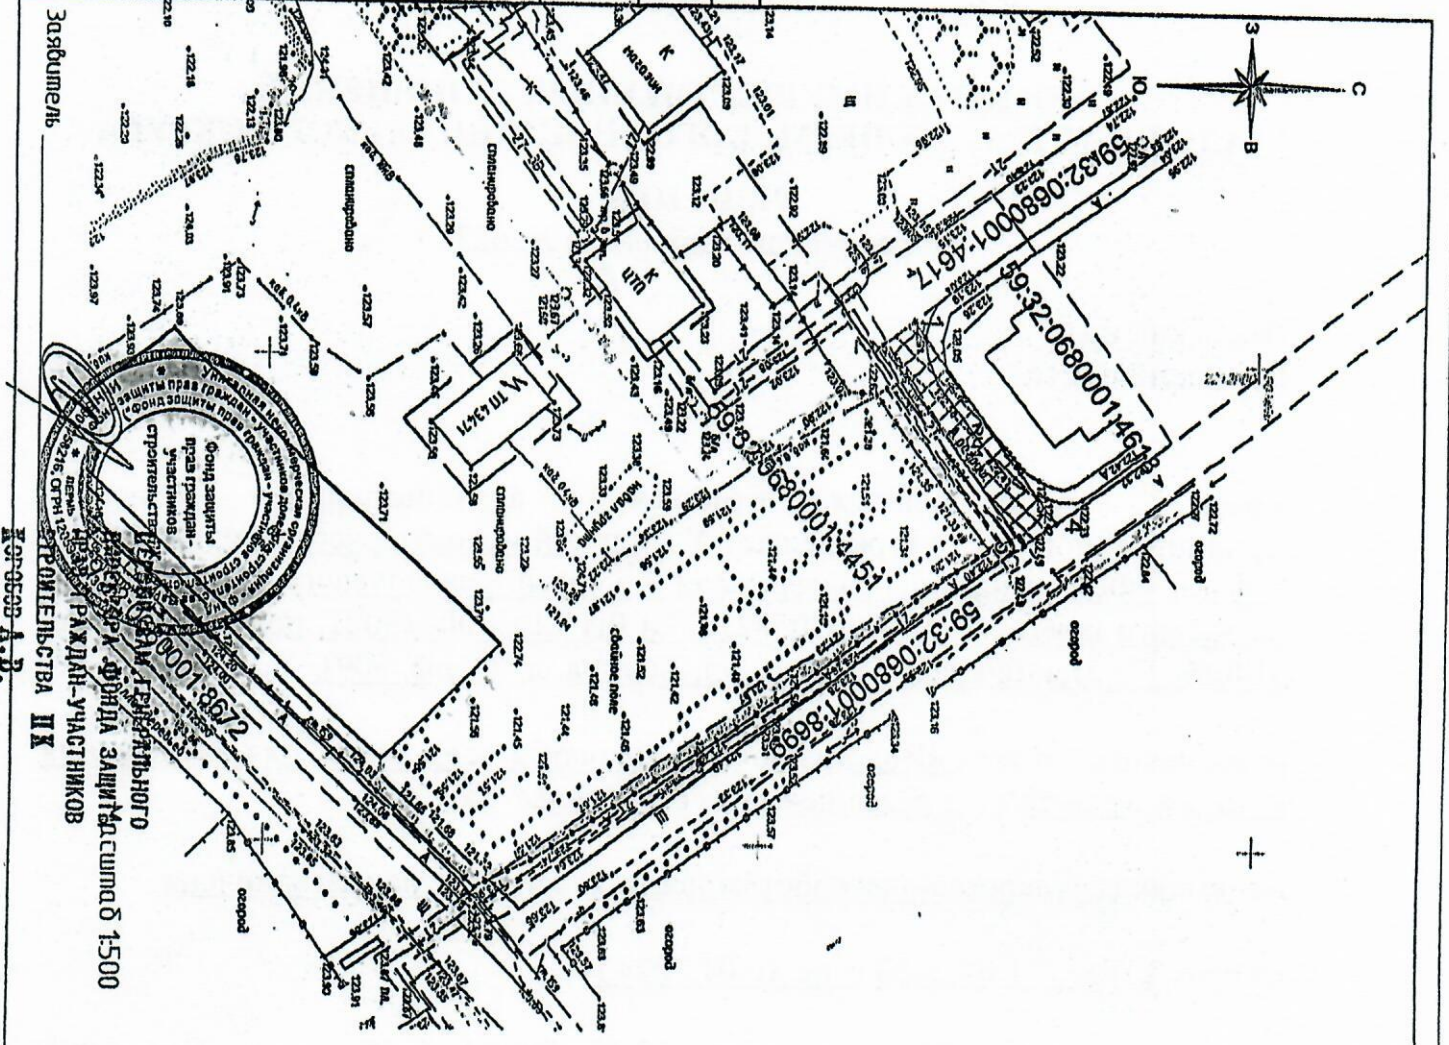

(подпись, печать)

Д.В. Ракицкий

Инв. № подл.	Подп. и дата	Взам. инв. №

Схема подготовленных к использованию земель и части земельного участка

Объект: «Водопробой и водообой всех видов, для размещения корпусов не предельно разрешен на территории с/п.»
 Местоположение: ЗУГ - участок 59:32:0680001-4-618, край Пермский, Пермский м.о., с. Култаево.
 Площадь земель или части земельного участка: 99,74 кв.м.
 Категория земель: Земли населенных пунктов
 Вид разрешенного использования: Водопробой и водообой всех видов, для размещения корпусов не предельно разрешен на территории с/п.»

МСК-59 (Зона 2)

Углубный номер земельного участка -		
Площадь земельного участка ЗУГ - 99,74 м2.		
Обозначение характеристик точек		
Номер	X	Y
1	504.765.1368	2212895.8361
2	504.761.9856	2212898.7168
3	504.776.2654	2212918.6991
4	504.779.4607	2212916.2927

- Углубные обозначения:
- Вновь образованная часть границы;
 - Граница земельного участка 59:32:0680001-4-451;
 - 2 - Надписи номеров вновь образованных характеристик точек;
 - ЗУГ - Номер образованного земельного участка;
 - 59:01:173127 - Номер кадастрового квартала;
 - 7 - Кадастровый номер земельного участка;
 - Образованная часть прокладки водопробой.